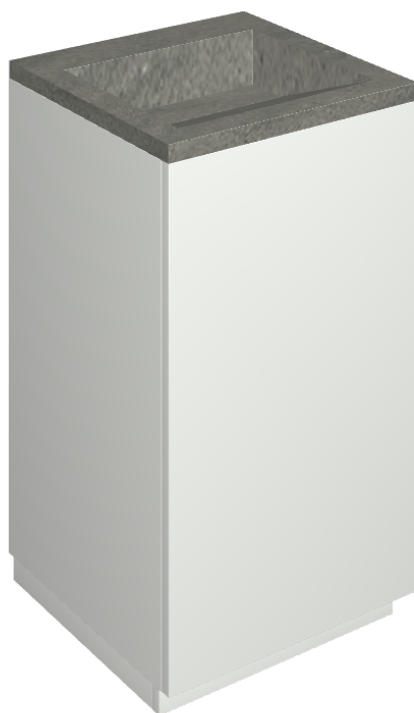

Cod. art.:

620810000028

Cube Air

Washbasin 50 White

Rivestimento del
prodotto

Metropolis Graphtie
Dark Matt

I colori e le altre caratteristiche estetiche delle piastrelle presenti nelle illustrazioni presenti sul sito sono puramente indicativi. Guarda sempre i campioni di persona prima dell'acquisto.