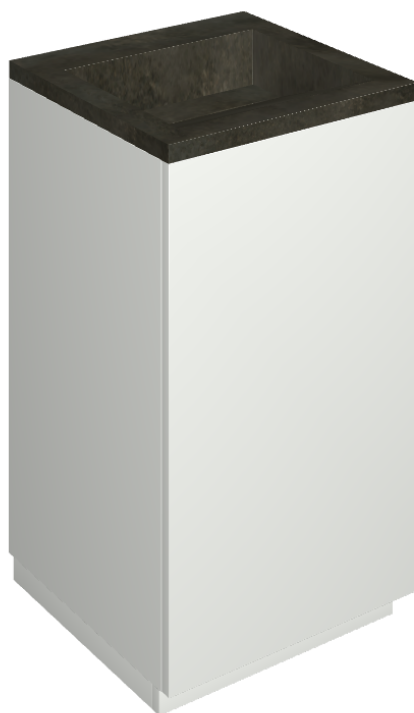

SCHEDA DI CONFIGURAZIONE

Cod. art.:

620810000028

Cube Air

Washbasin 50 White

Rivestimento del
prodotto

Continuum Brass
Dark Honed

I colori e le altre caratteristiche estetiche delle piastrelle presenti nelle illustrazioni presenti sul sito sono puramente indicativi. Guarda sempre i campioni di persona prima dell'acquisto.