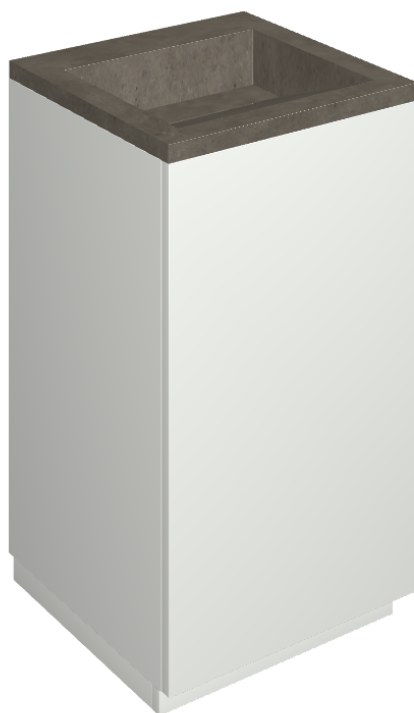

Cod. art.:

620810000028

Cube Air

Washbasin 50 White

Rivestimento del
prodotto

Eternum Coffee Matt

I colori e le altre caratteristiche estetiche delle piastrelle presenti nelle illustrazioni presenti sul sito sono puramente indicativi. Guarda sempre i campioni di persona prima dell'acquisto.