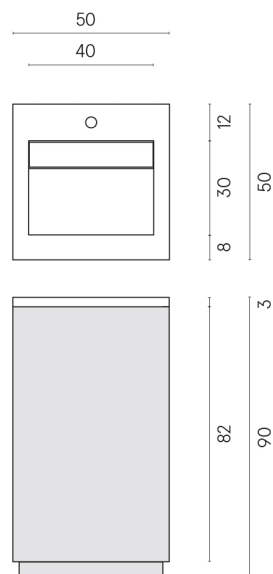

SCHEDA DI CONFIGURAZIONE

Cod. art.: 620810000028

Cube Air

Washbasin 50 White

Rivestimento del
prodotto

Stellaris Carrara Ivory
Matt

I colori e le altre caratteristiche estetiche delle piastrelle presenti nelle illustrazioni presenti sul sito sono puramente indicativi. Guarda sempre i campioni di persona prima dell'acquisto.