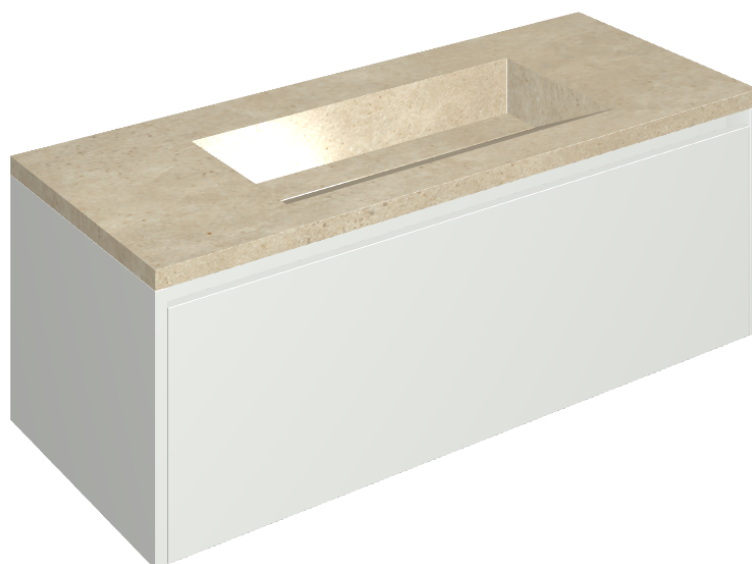

SCHEDA DI CONFIGURAZIONE

Cod. art.: 620810000022

Fly Air

Washbasin 120 White

Rivestimento del
prodotto
Skyline Ash Matt

I colori e le altre caratteristiche estetiche delle piastrelle presenti nelle illustrazioni presenti sul sito sono puramente indicativi. Guarda sempre i campioni di persona prima dell'acquisto.