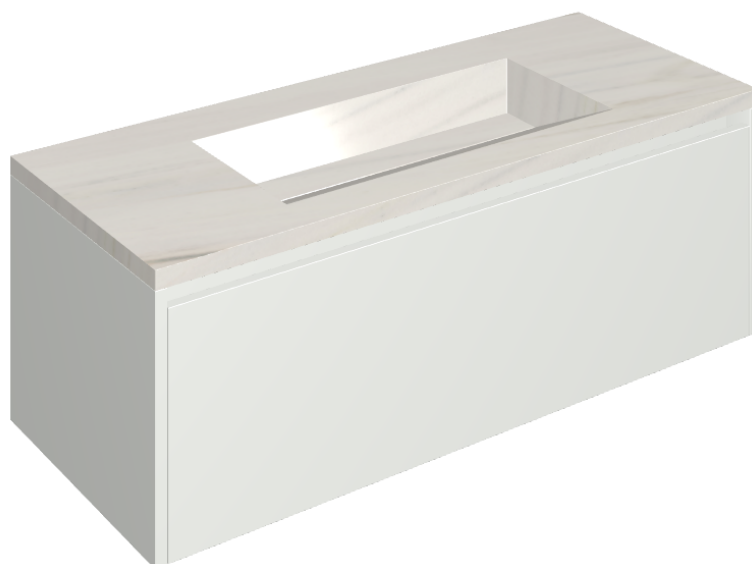

## Washbasin 120 White

Rivestimento del  
prodotto  
Charme Extra Lasa  
Matt

I colori e le altre caratteristiche estetiche delle piastrelle presenti nelle illustrazioni presenti sul sito sono puramente indicativi. Guarda sempre i campioni di persona prima dell'acquisto.