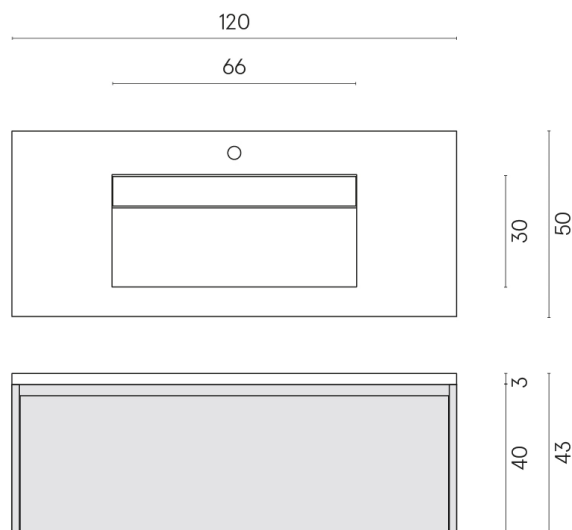

SCHEDA DI CONFIGURAZIONE

Cod. art.: 620810000022

Fly Air

Washbasin 120 White

Rivestimento del
prodotto

Genesis Jupiter Silver
Matt

I colori e le altre caratteristiche estetiche delle piastrelle presenti nelle illustrazioni presenti sul sito sono puramente indicativi. Guarda sempre i campioni di persona prima dell'acquisto.