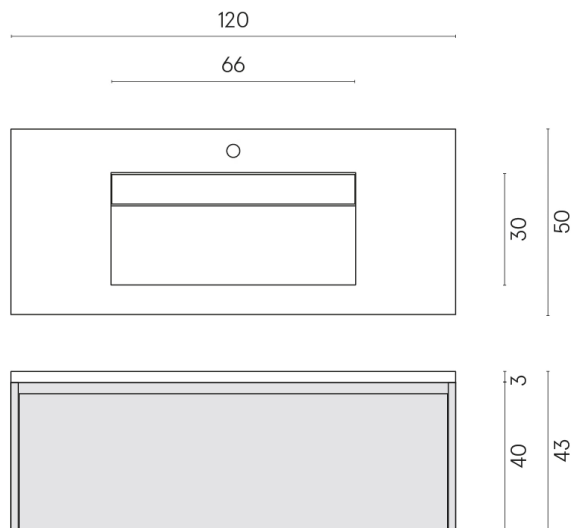

SCHEDA DI CONFIGURAZIONE

Cod. art.: 620810000022

Fly Air

Washbasin 120 White

Rivestimento del
prodotto

Room Beige Stone
Honed Satin

I colori e le altre caratteristiche estetiche delle piastrelle presenti nelle illustrazioni presenti sul sito sono puramente indicativi. Guarda sempre i campioni di persona prima dell'acquisto.