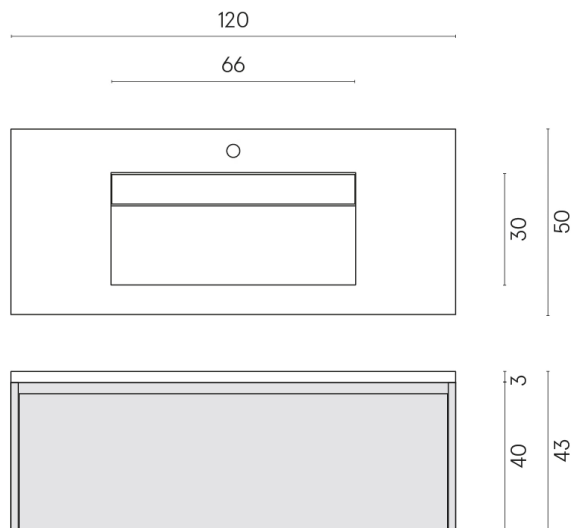

SCHEDA DI CONFIGURAZIONE

Cod. art.: 620810000022

Fly Air

Washbasin 120 White

Rivestimento del
prodotto

Skyfall Bianco
Paradiso Matt

I colori e le altre caratteristiche estetiche delle piastrelle presenti nelle illustrazioni presenti sul sito sono puramente indicativi. Guarda sempre i campioni di persona prima dell'acquisto.