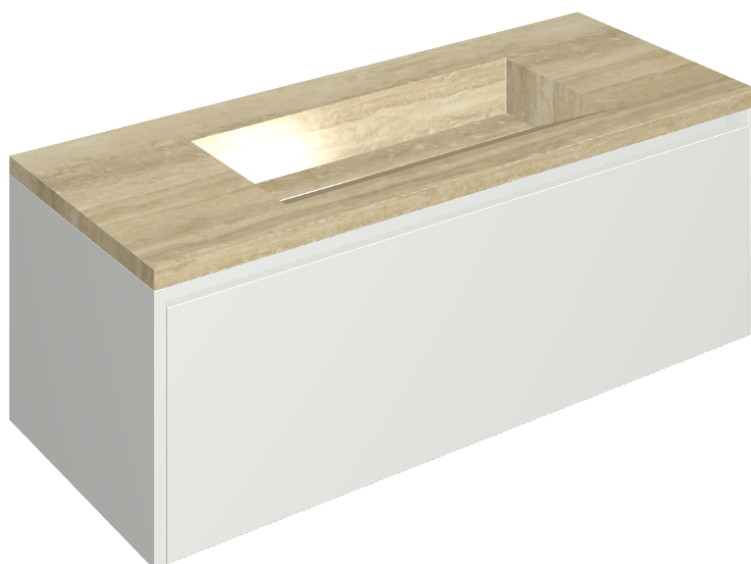

SCHEDA DI CONFIGURAZIONE

Cod. art.: 620810000022

Fly Air

Washbasin 120 White

Rivestimento del prodotto

Charme Advance
Travertino Romano
Honed Satin

I colori e le altre caratteristiche estetiche delle piastrelle presenti nelle illustrazioni presenti sul sito sono puramente indicativi. Guarda sempre i campioni di persona prima dell'acquisto.