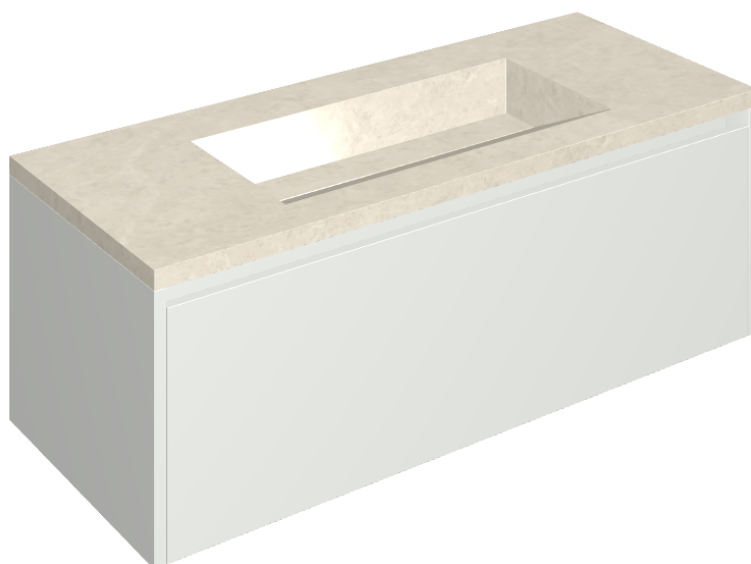

## Washbasin 120 White

Rivestimento del  
prodotto

Metropolis Royal Ivory  
Matt

I colori e le altre caratteristiche estetiche delle piastrelle presenti nelle illustrazioni presenti sul sito sono puramente indicativi. Guarda sempre i campioni di persona prima dell'acquisto.