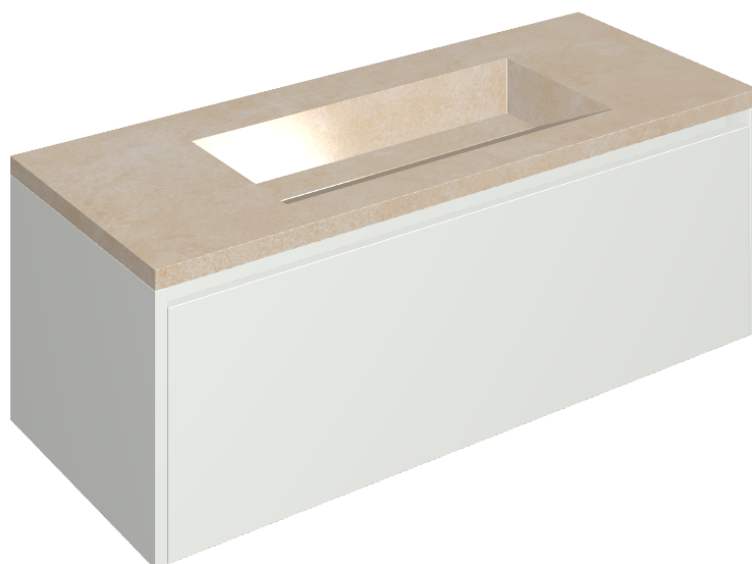

SCHEDA DI CONFIGURAZIONE

Cod. art.: 620810000022

Fly Air

Washbasin 120 White

Rivestimento del
prodotto

Materia Magnesio
Honed Satin

I colori e le altre caratteristiche estetiche delle piastrelle presenti nelle illustrazioni presenti sul sito sono puramente indicativi. Guarda sempre i campioni di persona prima dell'acquisto.