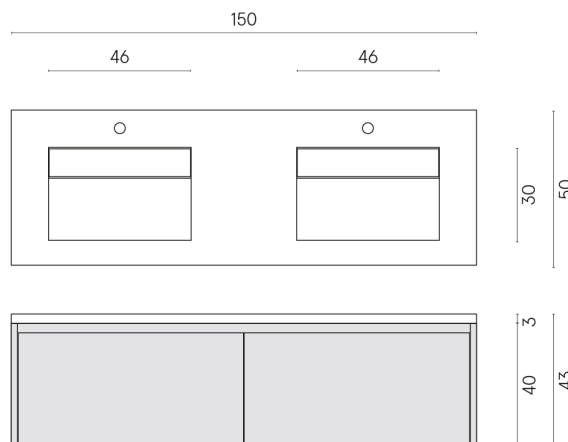

SCHEDA DI CONFIGURAZIONE

Cod. art.:

620810000023

Fly Air

Washbasin Duo 150 150

White

Rivestimento del
prodotto

Charme Evo Antracite
Matt