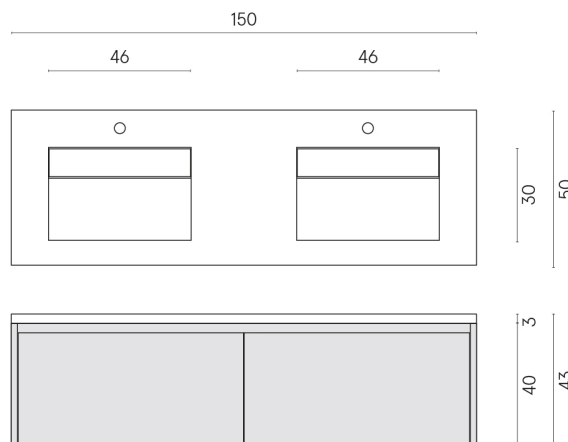

SCHEDA DI CONFIGURAZIONE

Cod. art.:

620810000023

Fly Air

Washbasin Duo 150 150

White

Rivestimento del
prodotto

Materia Carbonio
Matt