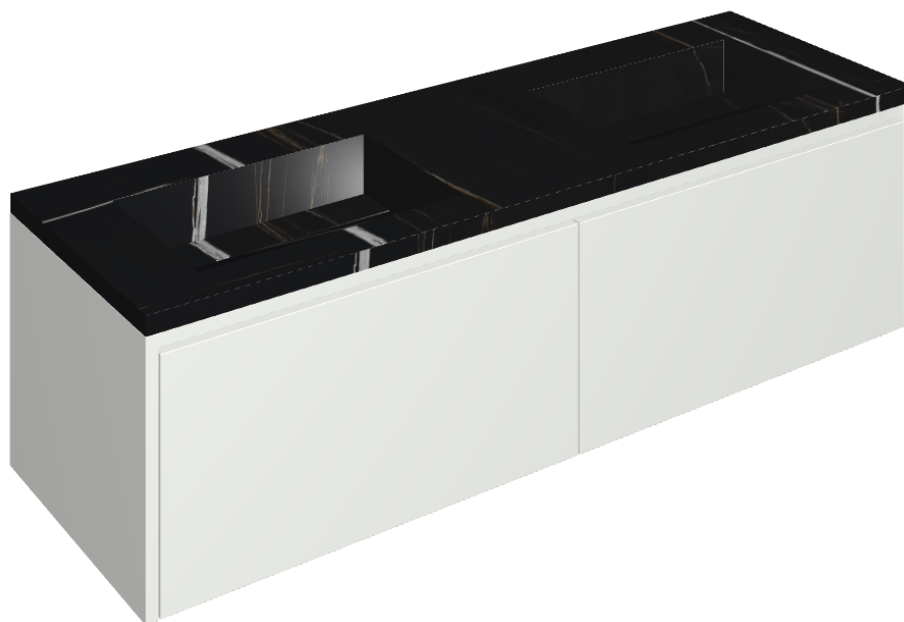

SCHEDA DI CONFIGURAZIONE

Cod. art.: 620810000023

# Fly Air

Washbasin Duo 150 150  
White

Rivestimento del  
prodotto

Charme Deluxe  
Sahara Noir Matt

I colori e le altre caratteristiche estetiche delle piastrelle presenti nelle illustrazioni presenti sul sito sono puramente indicativi. Guarda sempre i campioni di persona prima dell'acquisto.