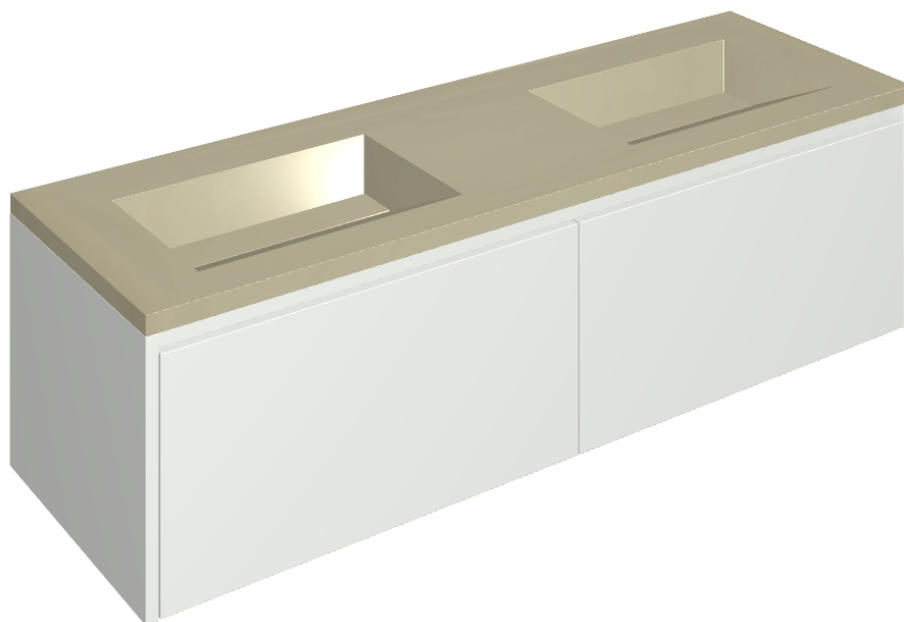

SCHEDA DI CONFIGURAZIONE

Cod. art.: 620810000023

Fly Air

Washbasin Duo 150 150
White

Rivestimento del
prodotto

Metropolis Glass Sand
Lux

I colori e le altre caratteristiche estetiche delle piastrelle presenti nelle illustrazioni presenti sul sito sono puramente indicativi. Guarda sempre i campioni di persona prima dell'acquisto.