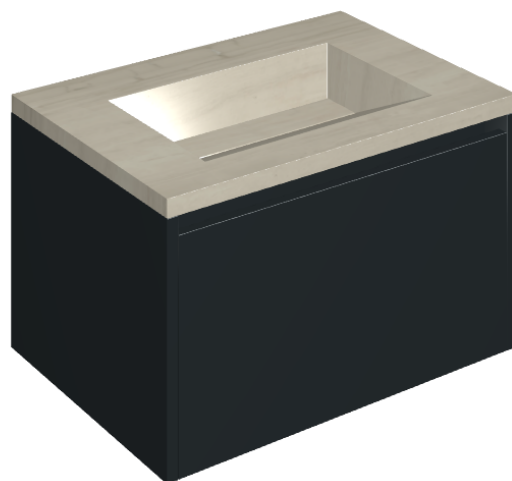

SCHEDA DI CONFIGURAZIONE

Cod. art.: 620810000024

Fly Air

Washbasin 70 Black

Rivestimento del
prodotto

Charme Advance Silk
Grey Honed Satin

I colori e le altre caratteristiche estetiche delle piastrelle presenti nelle illustrazioni presenti sul sito sono puramente indicativi. Guarda sempre i campioni di persona prima dell'acquisto.