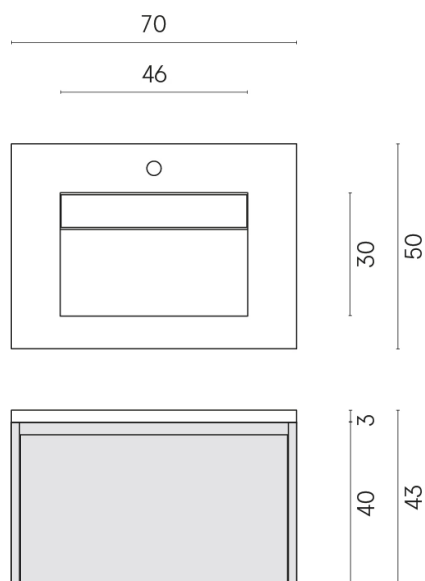

SCHEDA DI CONFIGURAZIONE

Cod. art.:

620810000024

Fly Air

Washbasin 70 Black

Rivestimento del
prodotto

Wonderful Life
Graphite Matt

I colori e le altre caratteristiche estetiche delle piastrelle presenti nelle illustrazioni presenti sul sito sono puramente indicativi. Guarda sempre i campioni di persona prima dell'acquisto.