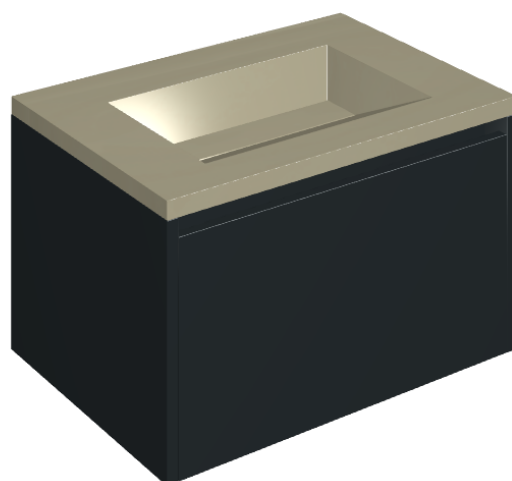

SCHEDA DI CONFIGURAZIONE

Cod. art.: 620810000024

Fly Air

Washbasin 70 Black

Rivestimento del
prodotto

Metropolis Glass Sand
Lux

I colori e le altre caratteristiche estetiche delle piastrelle presenti nelle illustrazioni presenti sul sito sono puramente indicativi. Guarda sempre i campioni di persona prima dell'acquisto.