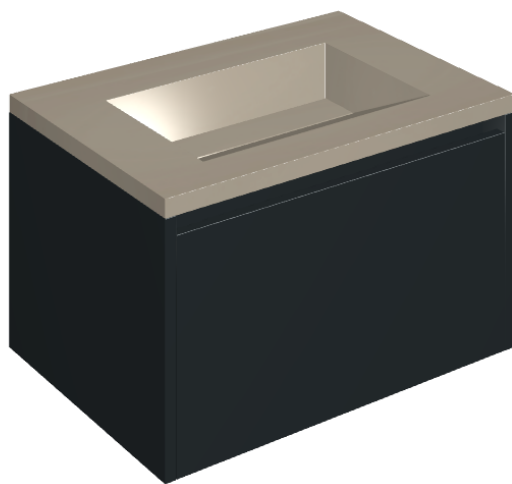

## Washbasin 70 Black

Rivestimento del  
prodotto

Metropolis Glass  
Powder Lux

I colori e le altre caratteristiche estetiche delle piastrelle presenti nelle illustrazioni presenti sul sito sono puramente indicativi. Guarda sempre i campioni di persona prima dell'acquisto.