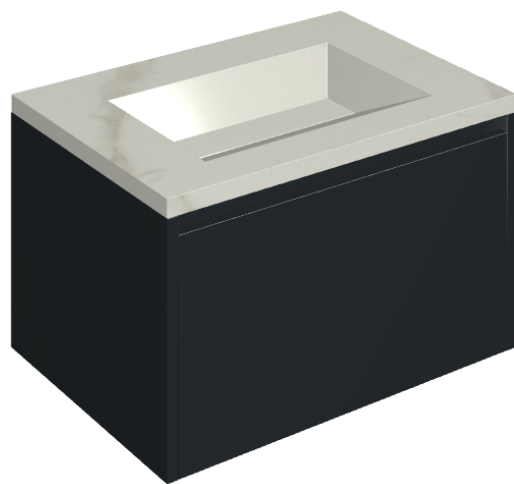

SCHEDA DI CONFIGURAZIONE

Cod. art.:

620810000024

Fly Air

Washbasin 70 Black

Rivestimento del
prodotto

Metropolis Calacatta
Gold Matt

I colori e le altre caratteristiche estetiche delle piastrelle presenti nelle illustrazioni presenti sul sito sono puramente indicativi. Guarda sempre i campioni di persona prima dell'acquisto.