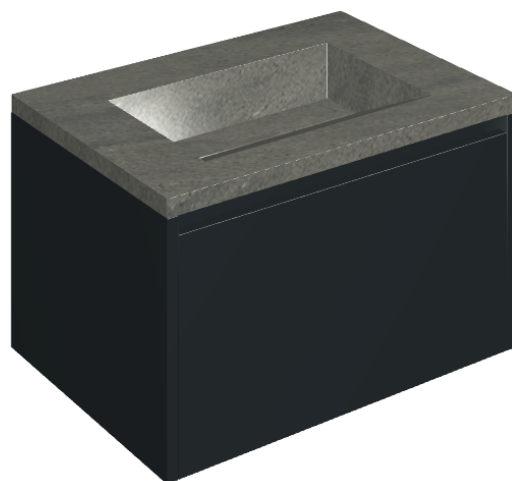

## Washbasin 70 Black

Rivestimento del  
prodotto

Metropolis Graphtie  
Dark Matt

I colori e le altre caratteristiche estetiche delle piastrelle presenti nelle illustrazioni presenti sul sito sono puramente indicativi. Guarda sempre i campioni di persona prima dell'acquisto.