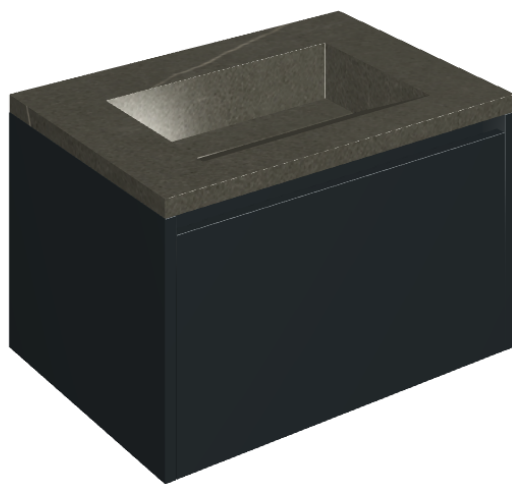

SCHEDA DI CONFIGURAZIONE

Cod. art.:

620810000024

Fly Air

Washbasin 70 Black

Rivestimento del
prodotto

Metropolis Arcadia
Brown Matt

I colori e le altre caratteristiche estetiche delle piastrelle presenti nelle illustrazioni presenti sul sito sono puramente indicativi. Guarda sempre i campioni di persona prima dell'acquisto.