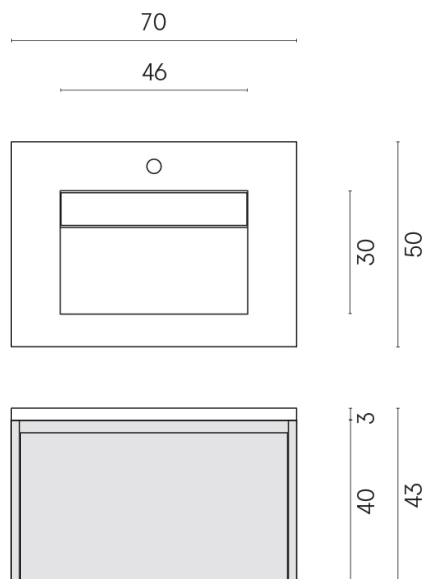

SCHEDA DI CONFIGURAZIONE

Cod. art.: 620810000024

Fly Air

Washbasin 70 Black

Rivestimento del
prodotto
Metropolis Imperial
Black Matt

I colori e le altre caratteristiche estetiche delle piastrelle presenti nelle illustrazioni presenti sul sito sono puramente indicativi. Guarda sempre i campioni di persona prima dell'acquisto.

**Trova il punto vendita
autorizzato più vicino:**

<https://kavkaz.italonceramica.ru/ru/home/dealer/>