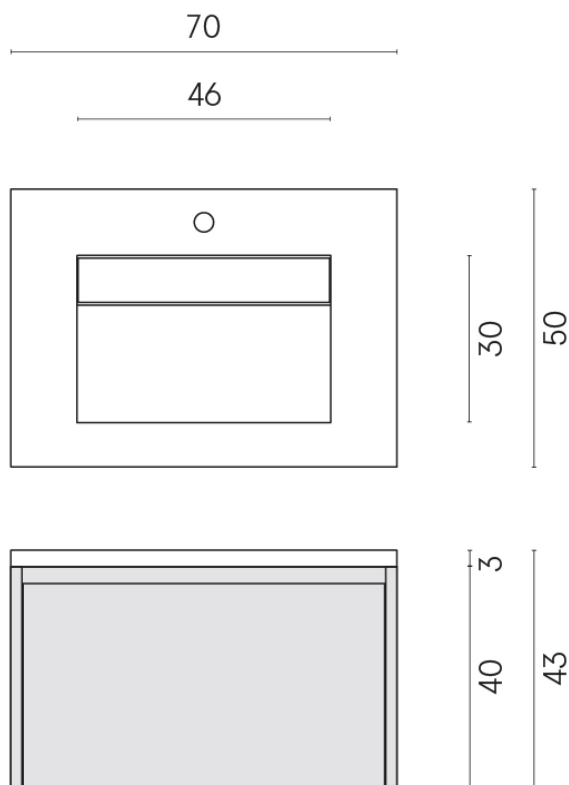

SCHEDA DI CONFIGURAZIONE

Cod. art.: 620810000024

Fly Air

Washbasin 70 Black

Rivestimento del
prodotto
Stellaris Calacatta
Gold Matt

I colori e le altre caratteristiche estetiche delle piastrelle presenti nelle illustrazioni presenti sul sito sono puramente indicativi. Guarda sempre i campioni di persona prima dell'acquisto.