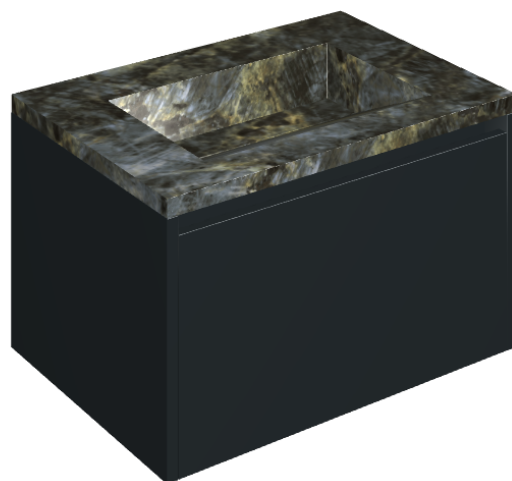

SCHEDA DI CONFIGURAZIONE

Cod. art.: 620810000024

Fly Air

Washbasin 70 Black

Rivestimento del
prodotto

Stellaris Madagascar
Dark Matt

I colori e le altre caratteristiche estetiche delle piastrelle presenti nelle illustrazioni presenti sul sito sono puramente indicativi. Guarda sempre i campioni di persona prima dell'acquisto.