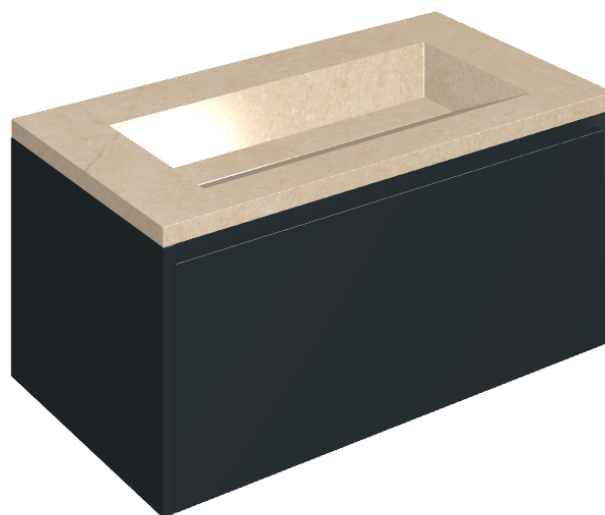

## Washbasin 90 Black

Rivestimento del  
prodotto

Contempora Flare  
Honed Satin

I colori e le altre caratteristiche estetiche delle piastrelle presenti nelle illustrazioni presenti sul sito sono puramente indicativi. Guarda sempre i campioni di persona prima dell'acquisto.