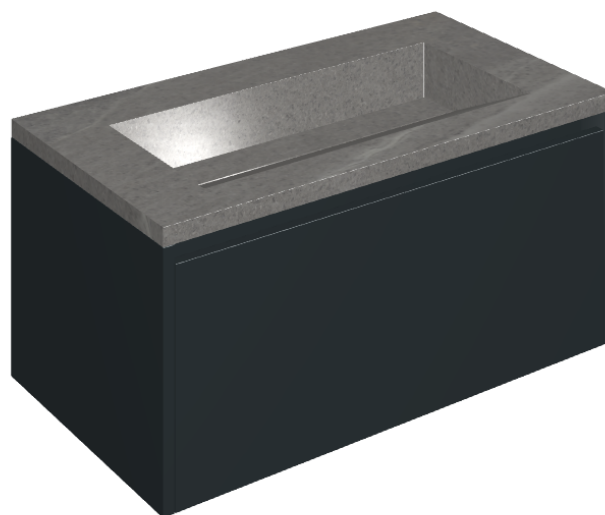

SCHEDA DI CONFIGURAZIONE

Cod. art.: 620810000025

Fly Air

Washbasin 90 Black

Rivestimento del
prodotto

Contempora Carbon
Honed Satin

I colori e le altre caratteristiche estetiche delle piastrelle presenti nelle illustrazioni presenti sul sito sono puramente indicativi. Guarda sempre i campioni di persona prima dell'acquisto.