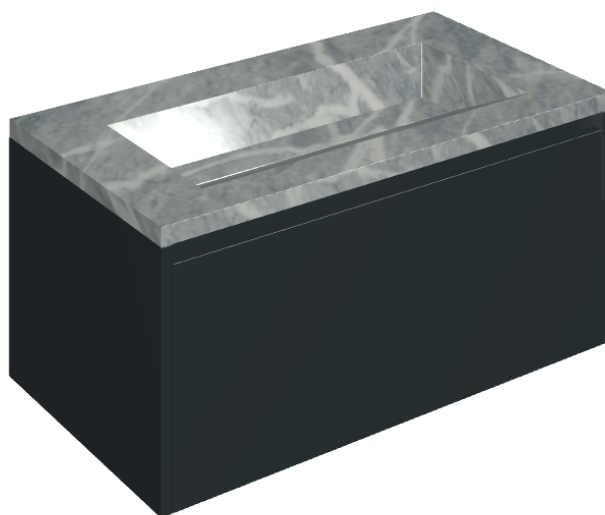

Cod. art.:

620810000025

Fly Air

Washbasin 90 Black

Rivestimento del
prodotto

Charme Extra Atlantic
Matt

I colori e le altre caratteristiche estetiche delle piastrelle presenti nelle illustrazioni presenti sul sito sono puramente indicativi. Guarda sempre i campioni di persona prima dell'acquisto.