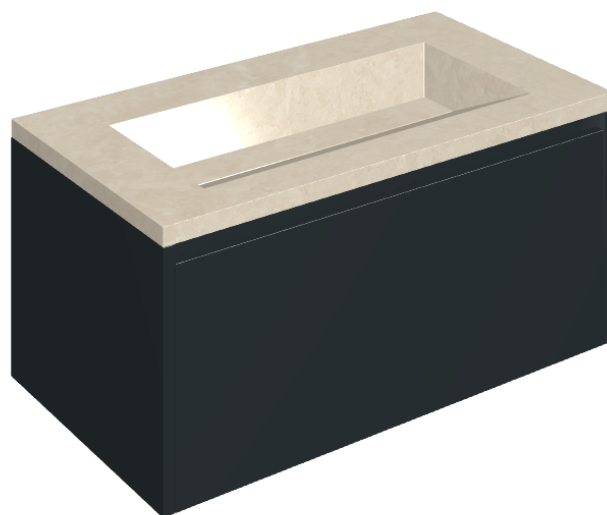

SCHEDA DI CONFIGURAZIONE

Cod. art.: 620810000025

Fly Air

Washbasin 90 Black

Rivestimento del
prodotto

Genesis Moon White
Matt

I colori e le altre caratteristiche estetiche delle piastrelle presenti nelle illustrazioni presenti sul sito sono puramente indicativi. Guarda sempre i campioni di persona prima dell'acquisto.