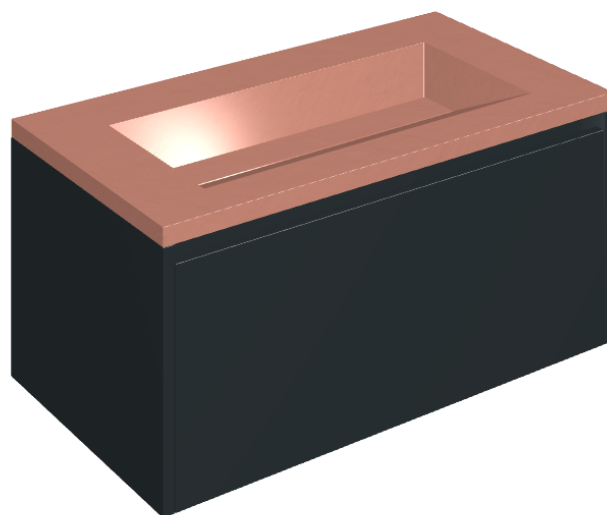

SCHEDA DI CONFIGURAZIONE

Cod. art.:

620810000025

Fly Air

Washbasin 90 Black

Rivestimento del
prodotto

Surface Scarlet
Honed Satin

I colori e le altre caratteristiche estetiche delle piastrelle presenti nelle illustrazioni presenti sul sito sono puramente indicativi. Guarda sempre i campioni di persona prima dell'acquisto.