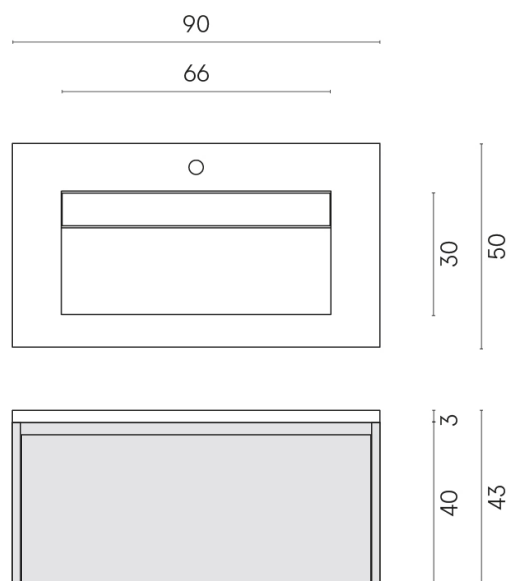

SCHEDA DI CONFIGURAZIONE

Cod. art.: 620810000025

Fly Air

Washbasin 90 Black

Rivestimento del
prodotto
Room Beige Stone
Honed Satin

I colori e le altre caratteristiche estetiche delle piastrelle presenti nelle illustrazioni presenti sul sito sono puramente indicativi. Guarda sempre i campioni di persona prima dell'acquisto.