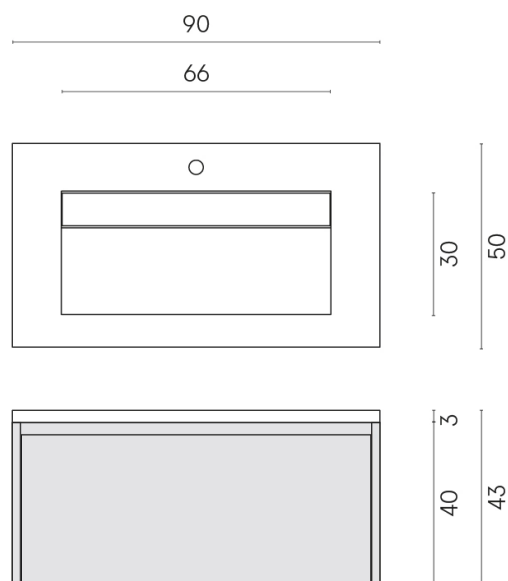

SCHEDA DI CONFIGURAZIONE

Cod. art.: 620810000025

Fly Air

Washbasin 90 Black

Rivestimento del
prodotto
Millennium Dust Matt

I colori e le altre caratteristiche estetiche delle piastrelle presenti nelle illustrazioni presenti sul sito sono puramente indicativi. Guarda sempre i campioni di persona prima dell'acquisto.