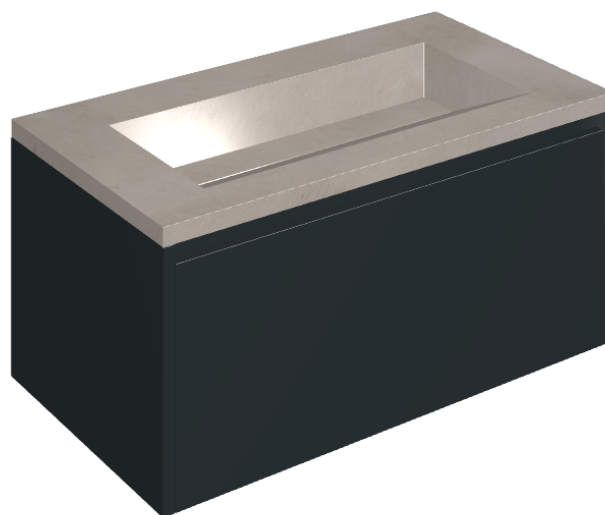

## Washbasin 90 Black

Rivestimento del  
prodotto  
Millennium Iron Matt

I colori e le altre caratteristiche estetiche delle piastrelle presenti nelle illustrazioni presenti sul sito sono puramente indicativi. Guarda sempre i campioni di persona prima dell'acquisto.