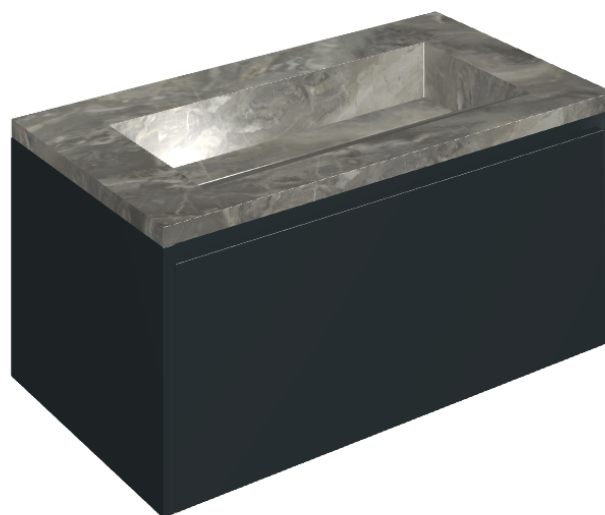

SCHEDA DI CONFIGURAZIONE

Cod. art.:

620810000025

Fly Air

Washbasin 90 Black

Rivestimento del
prodotto

Charme Deluxe Grigio
Orobico Matt

I colori e le altre caratteristiche estetiche delle piastrelle presenti nelle illustrazioni presenti sul sito sono puramente indicativi. Guarda sempre i campioni di persona prima dell'acquisto.