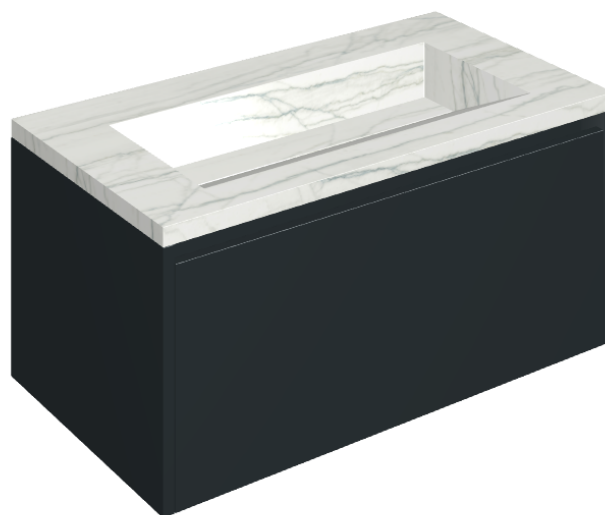

SCHEDA DI CONFIGURAZIONE

Cod. art.: 620810000025

Fly Air

Washbasin 90 Black

Rivestimento del
prodotto

Charme Advance
Platinum White Matt

I colori e le altre caratteristiche estetiche delle piastrelle presenti nelle illustrazioni presenti sul sito sono puramente indicativi. Guarda sempre i campioni di persona prima dell'acquisto.