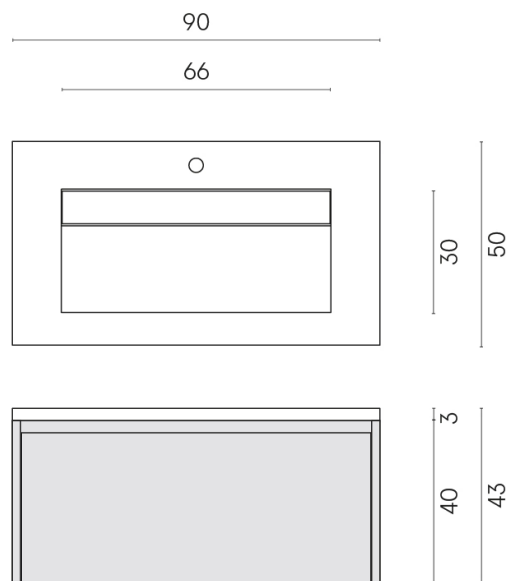

SCHEDA DI CONFIGURAZIONE

Cod. art.: 620810000025

Fly Air

Washbasin 90 Black

Rivestimento del prodotto

Charme Advance
Crema Delicato Matt

I colori e le altre caratteristiche estetiche delle piastrelle presenti nelle illustrazioni presenti sul sito sono puramente indicativi. Guarda sempre i campioni di persona prima dell'acquisto.