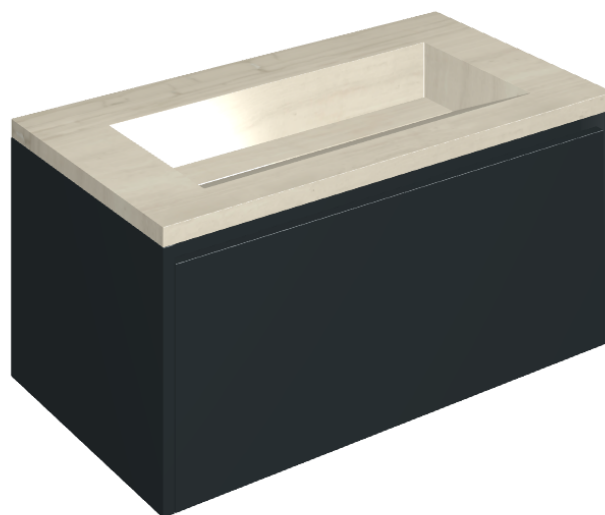

## Washbasin 90 Black

Rivestimento del prodotto

Charme Advance Silk  
Grey Honed Satin

I colori e le altre caratteristiche estetiche delle piastrelle presenti nelle illustrazioni presenti sul sito sono puramente indicativi. Guarda sempre i campioni di persona prima dell'acquisto.