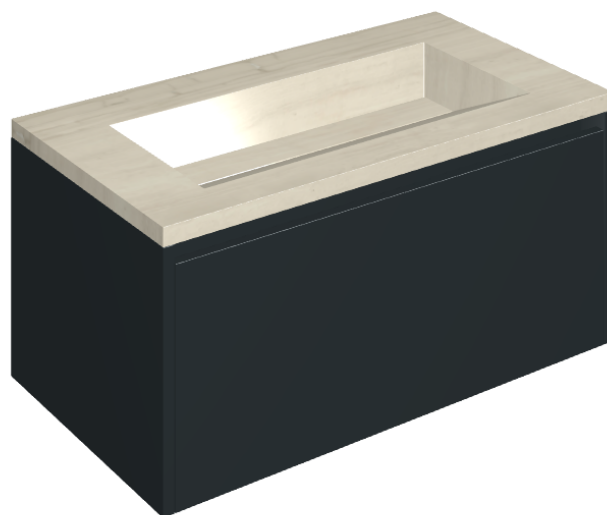

SCHEDA DI CONFIGURAZIONE

Cod. art.: 620810000025

Fly Air

Washbasin 90 Black

Rivestimento del
prodotto

Charme Advance Silk
Grey Honed Satin

I colori e le altre caratteristiche estetiche delle piastrelle presenti nelle illustrazioni presenti sul sito sono puramente indicativi. Guarda sempre i campioni di persona prima dell'acquisto.