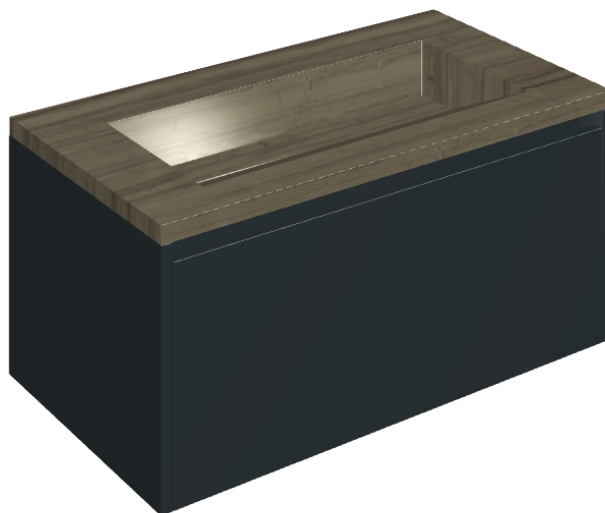

SCHEDA DI CONFIGURAZIONE

Cod. art.:

620810000025

Fly Air

Washbasin 90 Black

Rivestimento del
prodotto

Charme Advance
Elegant Brown Lux

I colori e le altre caratteristiche estetiche delle piastrelle presenti nelle illustrazioni presenti sul sito sono puramente indicativi. Guarda sempre i campioni di persona prima dell'acquisto.