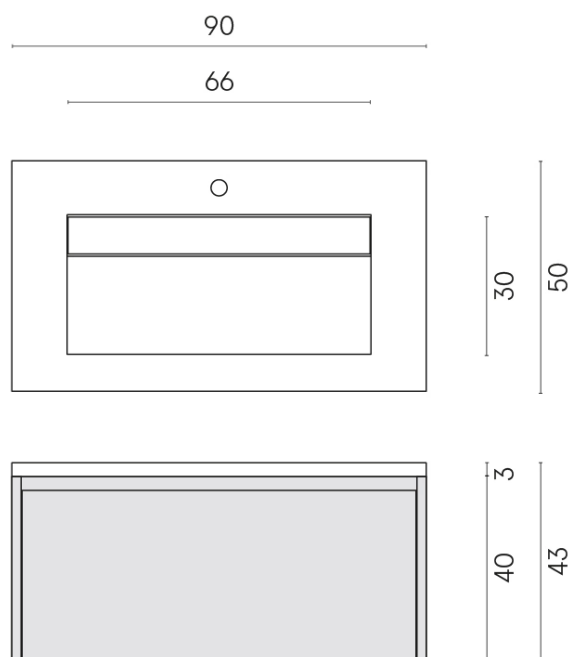

SCHEDA DI CONFIGURAZIONE

Cod. art.: 620810000025

Fly Air

Washbasin 90 Black

Rivestimento del
prodotto

Charme Advance
Palissandro Dark Lux

I colori e le altre caratteristiche estetiche delle piastrelle presenti nelle illustrazioni presenti sul sito sono puramente indicativi. Guarda sempre i campioni di persona prima dell'acquisto.