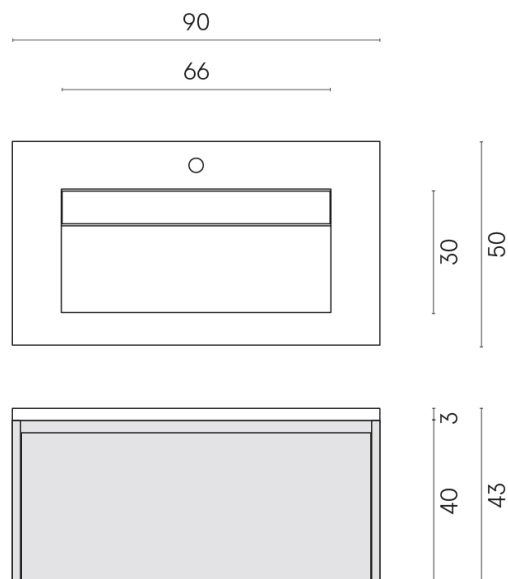

SCHEDA DI CONFIGURAZIONE

Cod. art.: 620810000025

Fly Air

Washbasin 90 Black

Rivestimento del
prodotto

Metropolis Glass Sky
Lux

I colori e le altre caratteristiche estetiche delle piastrelle presenti nelle illustrazioni presenti sul sito sono puramente indicativi. Guarda sempre i campioni di persona prima dell'acquisto.

Trova il punto vendita
autorizzato più vicino:

<https://kavkaz.italonceramica.ru/ru/home/dealer/>

ITALON HOME

© COPYRIGHT ITALON - АО Керамогранитный завод 142800, Россия, Московская область, г. Ступино, Староситненское шоссе, вл. 32 - Тел. +7 495 2251322 / Факс +7 495 2251346