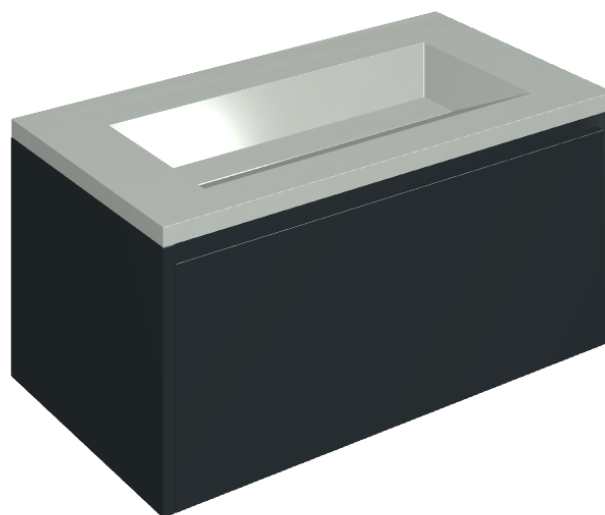

SCHEDA DI CONFIGURAZIONE

Cod. art.: 620810000025

Fly Air

Washbasin 90 Black

Rivestimento del
prodotto

Metropolis Glass Sky
Lux

I colori e le altre caratteristiche estetiche delle piastrelle presenti nelle illustrazioni presenti sul sito sono puramente indicativi. Guarda sempre i campioni di persona prima dell'acquisto.