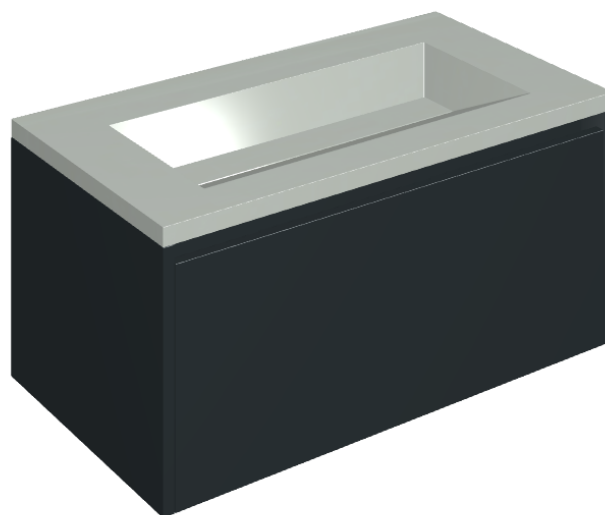

SCHEDA DI CONFIGURAZIONE

Cod. art.: 620810000025

## Washbasin 90 Black

Rivestimento del  
prodotto

Metropolis Glass Sky  
Lux

I colori e le altre caratteristiche estetiche delle piastrelle presenti nelle illustrazioni presenti sul sito sono puramente indicativi. Guarda sempre i campioni di persona prima dell'acquisto.