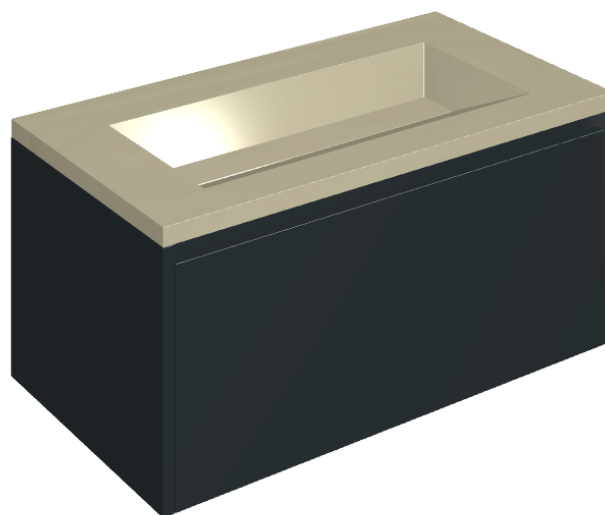

SCHEDA DI CONFIGURAZIONE

Cod. art.: 620810000025

Fly Air

Washbasin 90 Black

Rivestimento del
prodotto

Metropolis Glass Sand
Lux

I colori e le altre caratteristiche estetiche delle piastrelle presenti nelle illustrazioni presenti sul sito sono puramente indicativi. Guarda sempre i campioni di persona prima dell'acquisto.