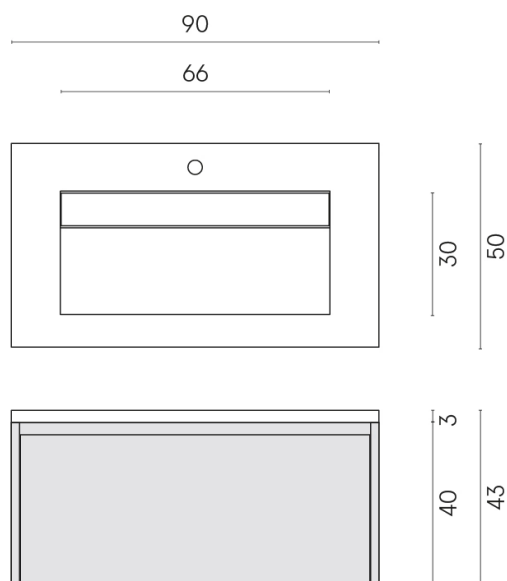

SCHEDA DI CONFIGURAZIONE

Cod. art.:

620810000025

Fly Air

Washbasin 90 Black

Rivestimento del
prodotto

Metropolis Glass
Powder Lux

I colori e le altre caratteristiche estetiche delle piastrelle presenti nelle illustrazioni presenti sul sito sono puramente indicativi. Guarda sempre i campioni di persona prima dell'acquisto.

Trova il punto vendita
autorizzato più vicino:

<https://kavkaz.italonceramica.ru/ru/home/dealer/>

ITALON HOME

© COPYRIGHT ITALON - АО Керамогранитный завод 142800, Россия, Московская область, г. Ступино, Староситненское шоссе, вл. 32 - Тел. +7 495 2251322 / Факс +7 495 2251346