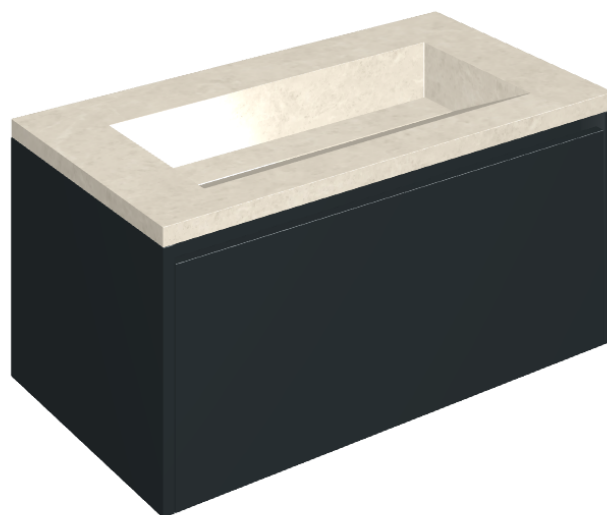

## Washbasin 90 Black

Rivestimento del  
prodotto

Metropolis Royal Ivory  
Matt

I colori e le altre caratteristiche estetiche delle piastrelle presenti nelle illustrazioni presenti sul sito sono puramente indicativi. Guarda sempre i campioni di persona prima dell'acquisto.