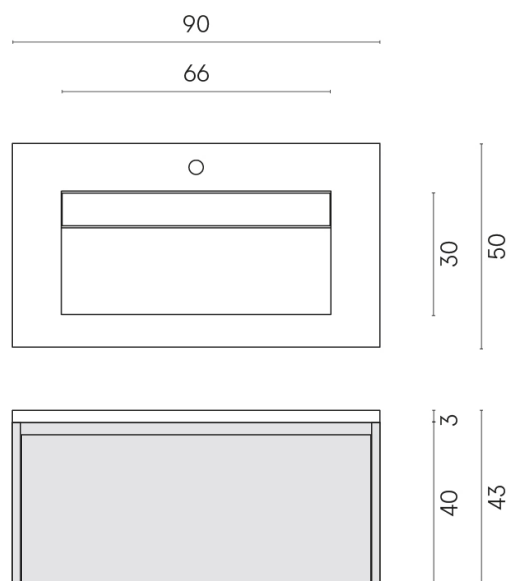

SCHEDA DI CONFIGURAZIONE

Cod. art.: 620810000025

Fly Air

Washbasin 90 Black

Rivestimento del
prodotto
Metropolis Imperial
Black Matt

I colori e le altre caratteristiche estetiche delle piastrelle presenti nelle illustrazioni presenti sul sito sono puramente indicativi. Guarda sempre i campioni di persona prima dell'acquisto.