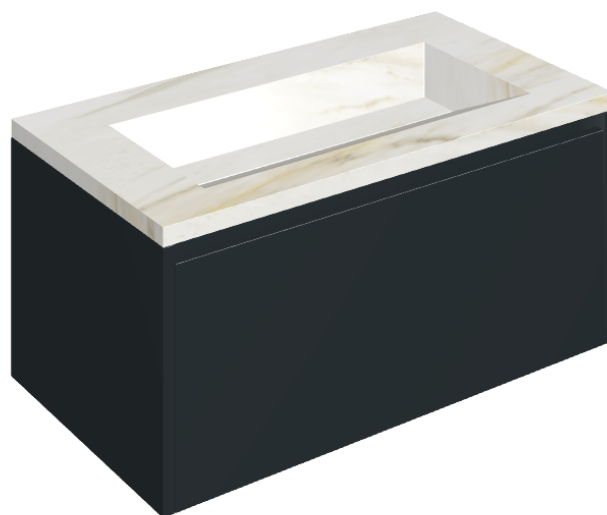

## Washbasin 90 Black

Rivestimento del  
prodotto

Stellaris Carrara Ivory  
Matt

I colori e le altre caratteristiche estetiche delle piastrelle presenti nelle illustrazioni presenti sul sito sono puramente indicativi. Guarda sempre i campioni di persona prima dell'acquisto.