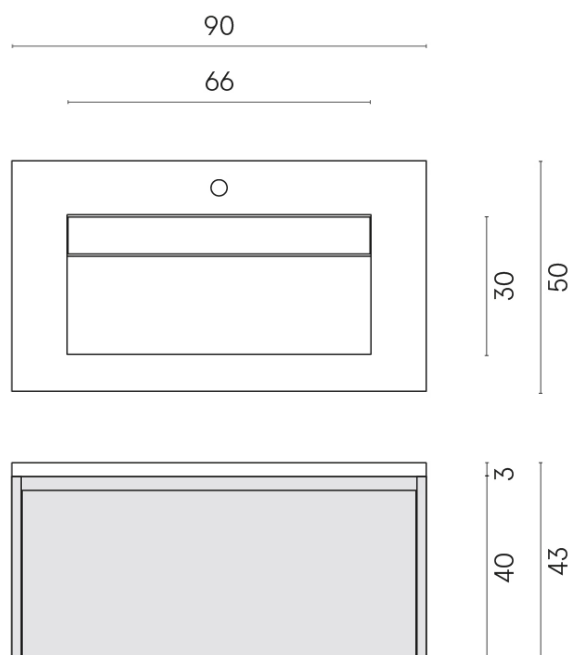

SCHEDA DI CONFIGURAZIONE

Cod. art.: 620810000025

Fly Air

Washbasin 90 Black

Rivestimento del
prodotto

Stellaris Precious
Black Matt

I colori e le altre caratteristiche estetiche delle piastrelle presenti nelle illustrazioni presenti sul sito sono puramente indicativi. Guarda sempre i campioni di persona prima dell'acquisto.