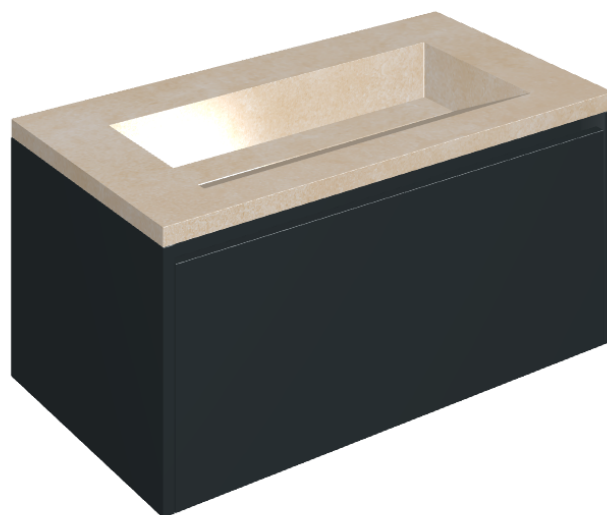

## Washbasin 90 Black

Rivestimento del  
prodotto

Materia Magnesio  
Honed Satin

I colori e le altre caratteristiche estetiche delle piastrelle presenti nelle illustrazioni presenti sul sito sono puramente indicativi. Guarda sempre i campioni di persona prima dell'acquisto.