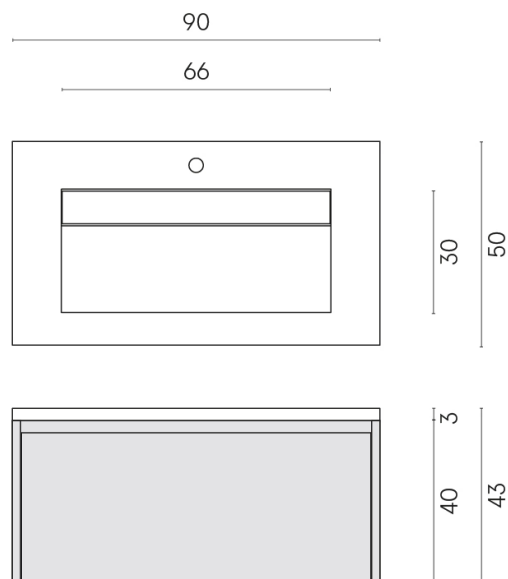

SCHEDA DI CONFIGURAZIONE

Cod. art.: 620810000025

Fly Air

Washbasin 90 Black

Rivestimento del
prodotto

Materia Helio Honed
Satin

I colori e le altre caratteristiche estetiche delle piastrelle presenti nelle illustrazioni presenti sul sito sono puramente indicativi. Guarda sempre i campioni di persona prima dell'acquisto.