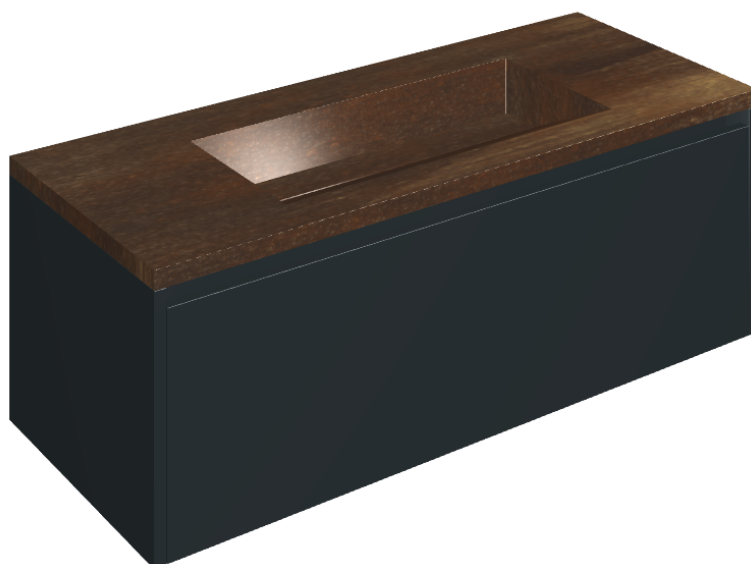

## Washbasin 120 Black

Rivestimento del  
prodotto  
Surface Corten Matt

I colori e le altre caratteristiche estetiche delle piastrelle presenti nelle illustrazioni presenti sul sito sono puramente indicativi. Guarda sempre i campioni di persona prima dell'acquisto.